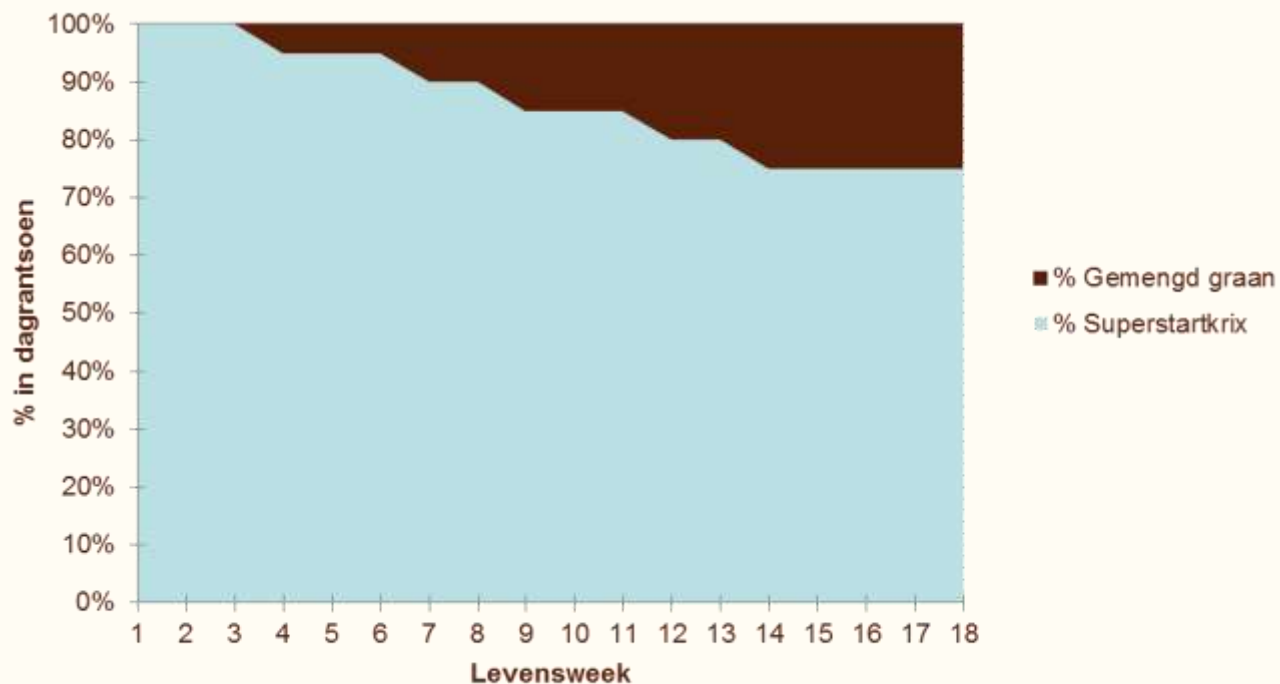

Voerschema voor het mesten van Kalkoenen.

In bijgaande tabel en grafiek vind u een algemeen advies voor het voeren van mest kalkoenen. In dit overzicht vindt u het % van de producten in het totale dagrantsoen. Dit betreft een algemeen advies. Houd altijd de conditie van uw dieren goed in de gaten. Kijk op de website voor de meest recentste schema.

week	Superstartkrix %	Gemengd graan %
1	100%	0%
2	100%	0%
3	100%	0%
4	95%	5%
5	95%	5%
6	95%	5%
7	90%	10%
8	90%	10%
9	85%	15%
10	85%	15%
11	85%	15%
12	80%	20%
13	80%	20%
14	75%	25%
15	75%	25%
16	75%	25%
17	75%	25%
18	75%	25%