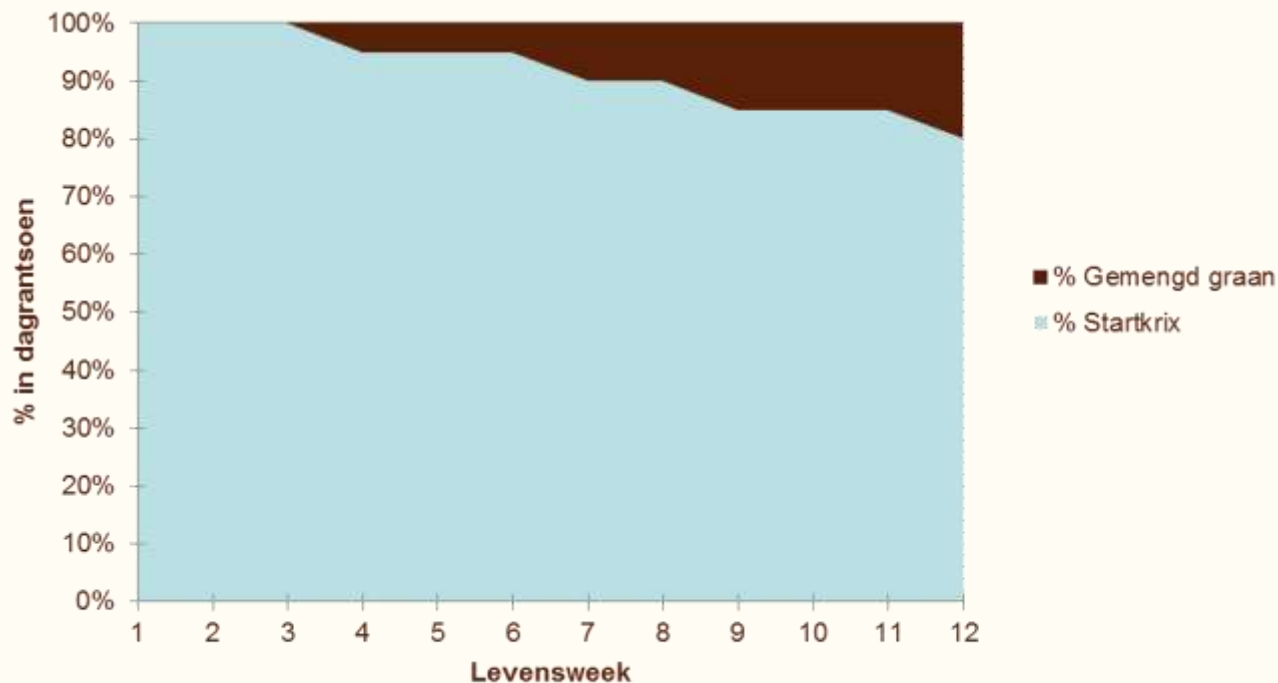

Voerschema voor het mesten van Vleeskuikens.

In bijgaande tabel en grafiek vind u een algemeen advies voor het voeren van mest kuikens. In dit overzicht vind u het % van de producten in het totale dagrantsoen. Dit betreft een algemeen advies. Houd altijd de conditie van uw dieren goed in de gaten. Kijk op de website voor de meest recentste schema.

week	Startkrix %	Gemengd graan %
1	100%	0%
2	98%	2%
3	96%	4%
4	92%	8%
5	88%	12%
6	86%	14%
7	85%	15%
8	85%	15%
9	85%	15%
10	85%	15%
11	85%	15%
12	85%	15%